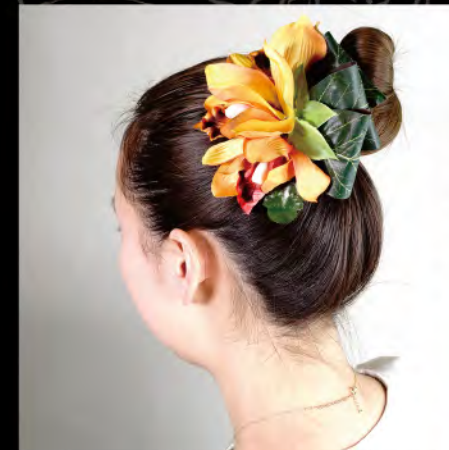

■ シンビジウムクリップ

W12×D10cm×H8.5cm
留め金 12cm
※サイズは製品によって多少違いがございます。

C02022-Y ¥ 2,200 + 税