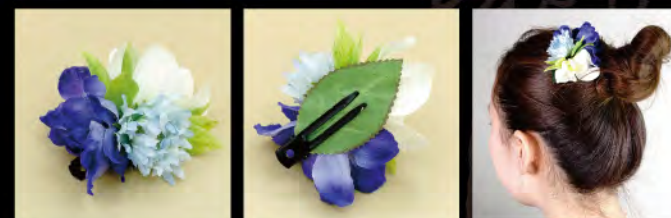

■ プルメリア ミニクリップ6個セット C02033-W

W20cm×D18cm×H14cm、留め金4.5cm、追加の場合は1個¥600
※サイズは製品によって多少違いがございます。

¥3,000+税